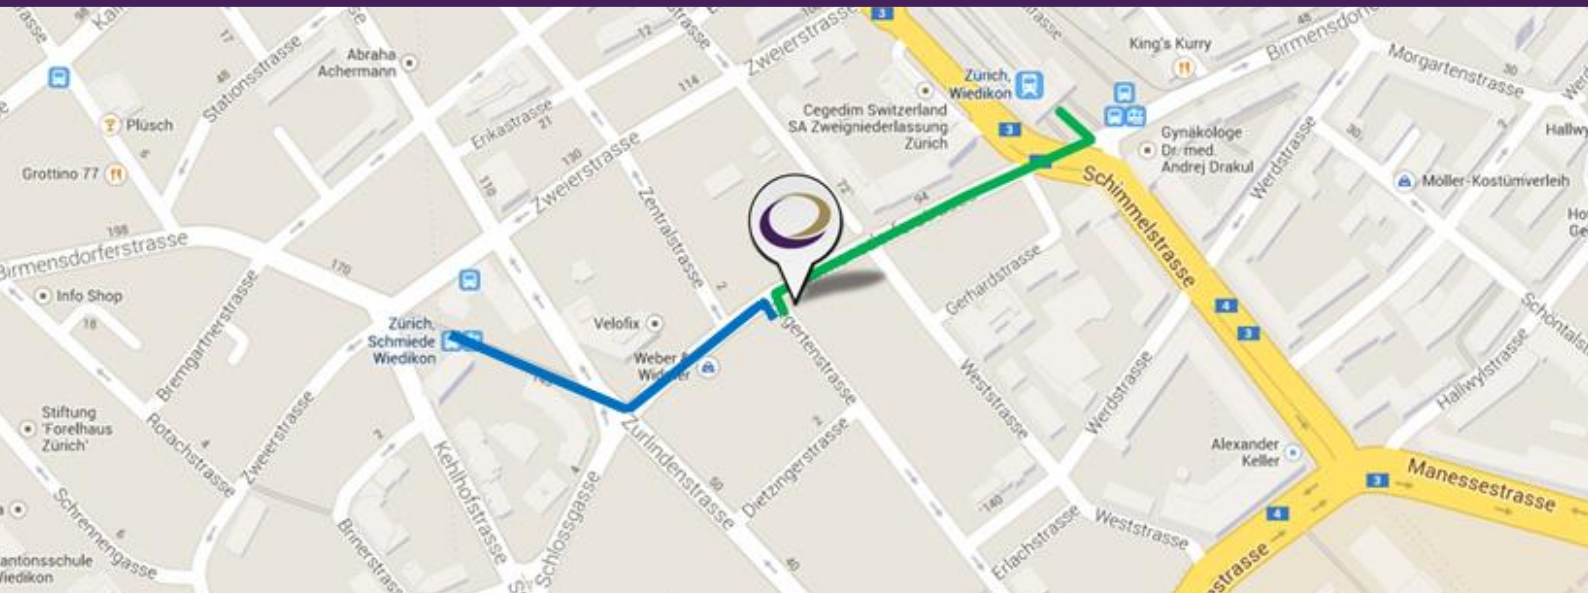

Anfahrt mit den öffentlichen Verkehrsmitteln

■ Anreise mit dem Zug

- Mit dem Zug bis Bahnhof Zürich Wiedikon
- Zu Fuss den Bahnhof verlassen
- Rechts auf die Birmensdorferstrasse (Westwärts)
- Nach ca. 250m links abbiegen auf Aegertenstrasse
- Unser Office befindet sich auf der linken Seite

■ Mit dem Tram / Bus

- Mit einer der folgenden Buslinien nach Bahnhof Wiedikon oder Schmiede Wiedikon:
 - Bus: Linien 67, 76, 215|245, 350, 220, 235
 - Tram: Linie 9
- Ab Bahnhof Wiedikon:
 - s. Anreise mit dem Zug
- Ab Schmiede Wiedikon:
 - Südwestlich die Birmensdorferstrasse hinunter laufen
 - An der Migros vorbei, weiter der Birmensdorferstrasse folgen.
 - Nach ca. 100m rechts abbiegen auf Aegertenstrasse
 - Unser Office befindet sich auf der linken Seite